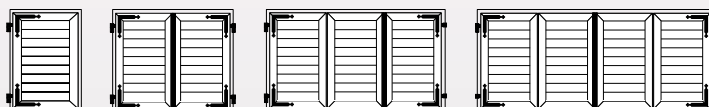

70 mm de vue

simplicité

POSSIBILITÉ DE MOTORISATION ET PILOTAGE PAR TÉLÉCOMMANDE RADIO

somfy.

Possibilité de montage 1 à 4 vantaux

THIEBAUT
INDUSTRIE
SOLUTIONS CRÉATIVES DE L'HABITAT

THIEBAUT INDUSTRIE SAS

801, RUE DE LA BOUDIÈRE 88170 DOMMARTIN-SUR-VRAINE TÉL +33 (0)3 29 94 44 40 / FAX +33 (0)3 29 94 44 20
info@tisas.fr / www.volets-thiebaud.com